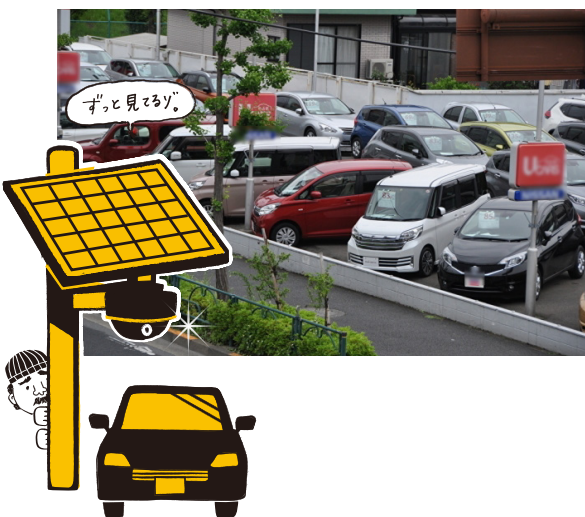

【カーショップ様、パーツショップ様】